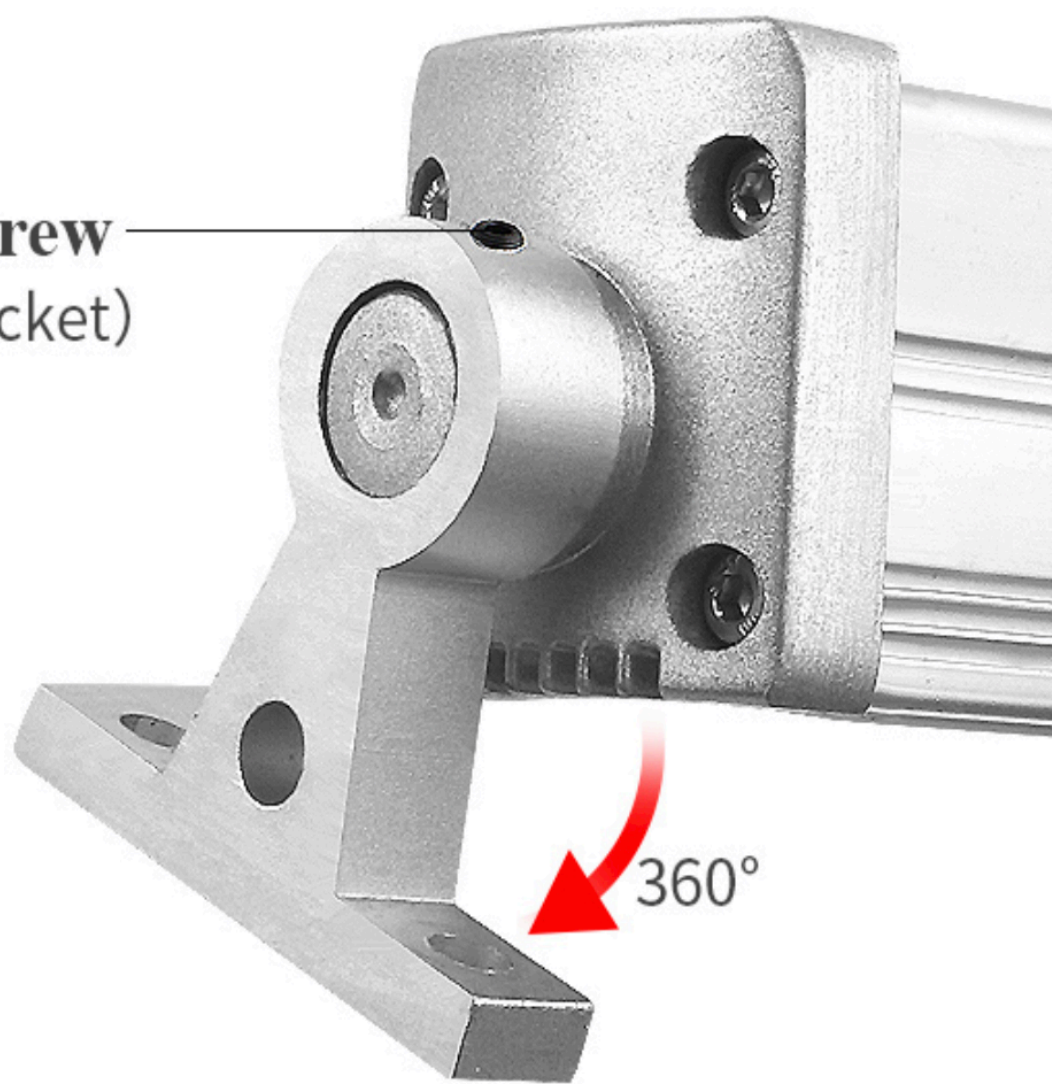

NHM[®] PRODUCT DETAILS

Movable screw
(Rotating bracket)

ALUMINUM SHELL

- Anodizing treatment
- preservative

Resist the rolling of 1.5 ton vehicles

Various specifications of the product

Number	Model	Power	Voltage	Total length	Installation size	Mounting holes
A1	SFDX200-02WT	6W	24V	280mm	233*32	(Φ6)mm
A2	SFDX300-02WT	10W	24V	380mm	333*32	(Φ6)mm
A3	SFDX400-02WT	12W	24V	445mm	398*32	(Φ6)mm
A4	SFDX500-02WT	16W	24V	580mm	533*32	(Φ6)mm
A5	SFDX600-02WT	20W	24V	680mm	633*32	(Φ6)mm
A6	SFDX800-02WT	28W	24V	850mm	803*32	(Φ6)mm
A7	SFDX900-02WT	30W	24V	980mm	933*32	(Φ6)mm
A8	SFDX1200-02WT	40W	24V	1250mm	1203*32	(Φ6)mm
B1	SFDX200-22WT	6W	220V	280mm	233*32	(Φ6)mm
B2	SFDX300-22WT	10W	220V	380mm	333*32	(Φ6)mm
B3	SFDX400-22WT	12W	220V	445mm	398*32	(Φ6)mm
B4	SFDX500-22WT	16W	220V	580mm	533*32	(Φ6)mm
B5	SFDX600-22WT	20W	220V	680mm	633*32	(Φ6)mm
B6	SFDX800-22WT	28W	220V	850mm	803*32	(Φ6)mm
B7	SFDX900-22WT	30W	220V	980mm	933*32	(Φ6)mm
B8	SFDX1200-22WT	40W	220V	1250mm	1203*32	(Φ6)mm

H1 SERIES
360 degree full body waterproof
Waterproof grade IP68

Especificación

Artículo	Valor
Clasificación IP	IP68
Temperatura de Color (CCT)	6000K (alerta diurna)
Ángulo de haz (°)	60
CRI (Ra)	80
Voltaje de entrada (V)	85-265V CA
Eficiencia luminosa de la lámpara (lm/w)	120
Flujo luminoso de la lámpara (lm)	720
Garantía (año)	1 año
Vida útil (HORA)	50000
Temperatura de funcionamiento (°C)	-20 °C-50 °C
Índice de reproducción de Color (Ra)	80
Lugar de origen	China
	Guangdong
Número de modelo	H1
El nombre de la marca	NHM
Color emisor	Blanco
La certificación	Ce RoHS
Fuente de alimentación	AC DC
Fuente de luz	LED
Apoyo Dimmer	NO
Color	De plata
Soluciones de iluminación de servicio	Iluminación y circuitos de diseño
Vida útil (horas)	50000
Tiempo de trabajo (horas)	50000