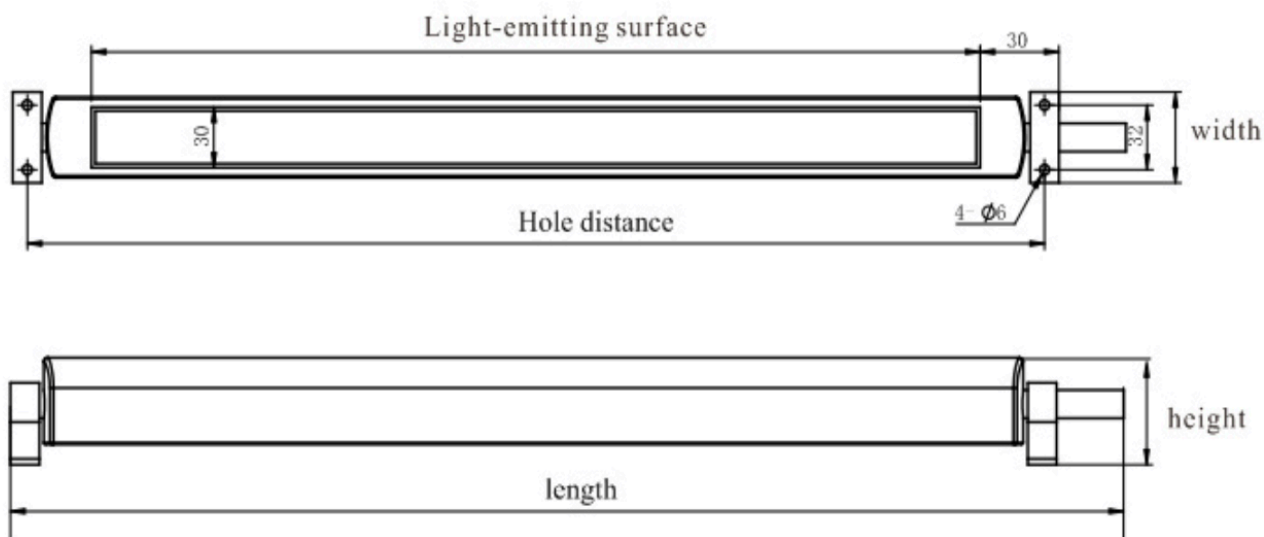

NHM[®] PRODUCT DETAILS

Movable screw
(Rotating bracket)

ALUMINUM SHELL

- Anodizing treatment
- preservative

Resist the rolling of 1.5 ton vehicles

Various specifications of the product

Number	Model	Power	Voltage	Total length	Installation size	Mounting holes
A1	SFDX200-02WT	6W	24V	280mm	233*32	(Φ6)mm
A2	SFDX300-02WT	10W	24V	380mm	333*32	(Φ6)mm
A3	SFDX400-02WT	12W	24V	445mm	398*32	(Φ6)mm
A4	SFDX500-02WT	16W	24V	580mm	533*32	(Φ6)mm
A5	SFDX600-02WT	20W	24V	680mm	633*32	(Φ6)mm
A6	SFDX800-02WT	28W	24V	850mm	803*32	(Φ6)mm
A7	SFDX900-02WT	30W	24V	980mm	933*32	(Φ6)mm
A8	SFDX1200-02WT	40W	24V	1250mm	1203*32	(Φ6)mm
B1	SFDX200-22WT	6W	220V	280mm	233*32	(Φ6)mm
B2	SFDX300-22WT	10W	220V	380mm	333*32	(Φ6)mm
B3	SFDX400-22WT	12W	220V	445mm	398*32	(Φ6)mm
B4	SFDX500-22WT	16W	220V	580mm	533*32	(Φ6)mm
B5	SFDX600-22WT	20W	220V	680mm	633*32	(Φ6)mm
B6	SFDX800-22WT	28W	220V	850mm	803*32	(Φ6)mm
B7	SFDX900-22WT	30W	220V	980mm	933*32	(Φ6)mm
B8	SFDX1200-22WT	40W	220V	1250mm	1203*32	(Φ6)mm

H1 SERIES
360 degree full body waterproof
Waterproof grade IP68

Especificación

Artículo	Valor
Clasificación IP	IP68
Temperatura de Color (CCT)	6000K (alerta diurna)
Ángulo de haz (°)	60
CRI (Ra)	80
Voltaje de entrada (V)	85-265V CA
Eficiencia luminosa de la lámpara (lm/w)	120
Flujo luminoso de la lámpara (lm)	720
Garantía (año)	1 año
Vida útil (HORA)	50000
Temperatura de funcionamiento (°C)	-20 °C-50 °C
Índice de reproducción de Color (Ra)	80
Lugar de origen	China
	Guangdong
Número de modelo	H1
El nombre de la marca	NHM
Color emisor	Blanco
La certificación	Ce RoHS
Fuente de alimentación	AC DC
Fuente de luz	LED
Apoyo Dimmer	NO
Color	De plata
Soluciones de iluminación de servicio	Iluminación y circuitos de diseño
Vida útil (horas)	50000
Tiempo de trabajo (horas)	50000